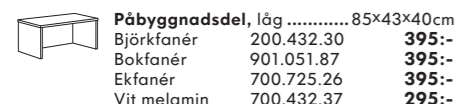

Påbyggnadsdel, låg 85x43x40cm
Björkfanér 200.432.30 **395:-**
Bokfanér 901.051.87 **395:-**
Ekfanér 700.725.26 **395:-**
Vit melamin 700.432.37 **295:-**